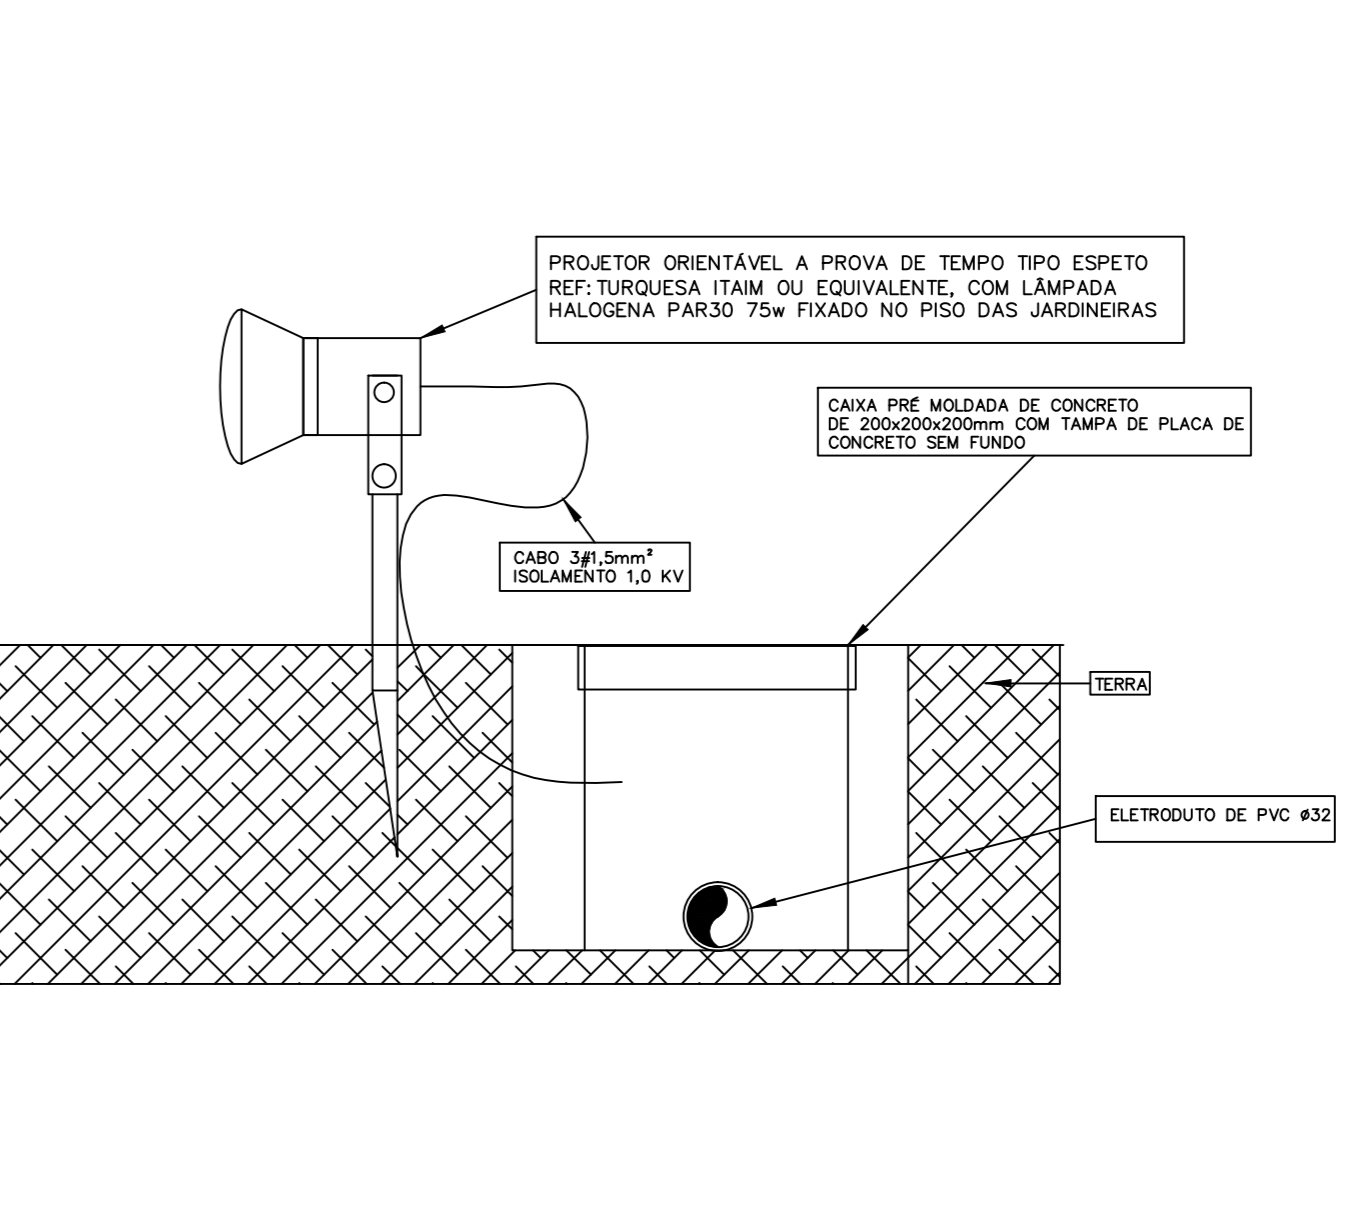

D-14 DETALHE 14- PROJETOR NAS JARDINEIRAS SEM ESCALA