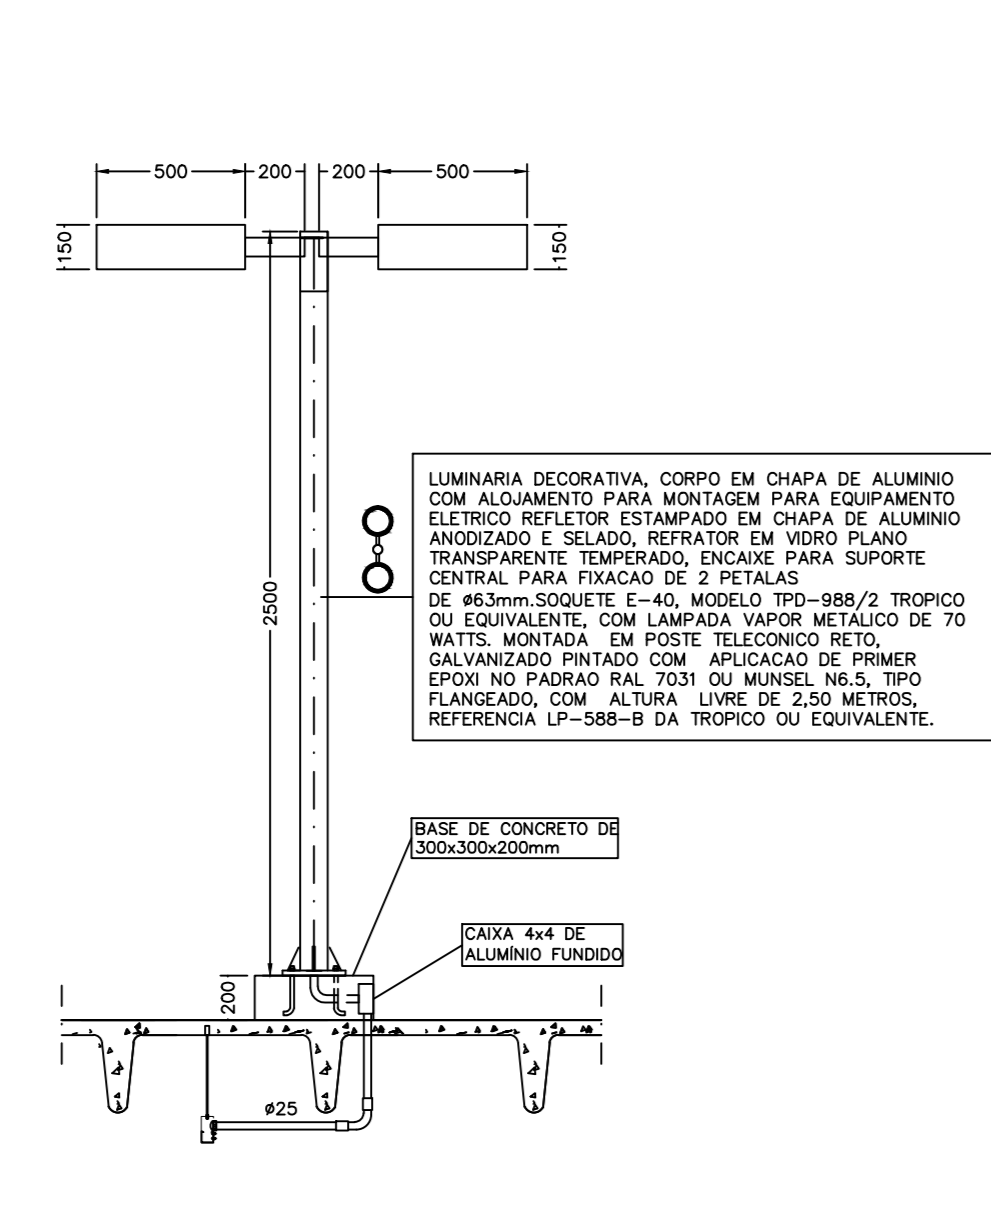

D-10 DETALHE 10- LUMINARIA DECORATIVA EM POSTE PARA ILUMINAÇÃO DA ÁREA DE LAZER ESCALA 1:50