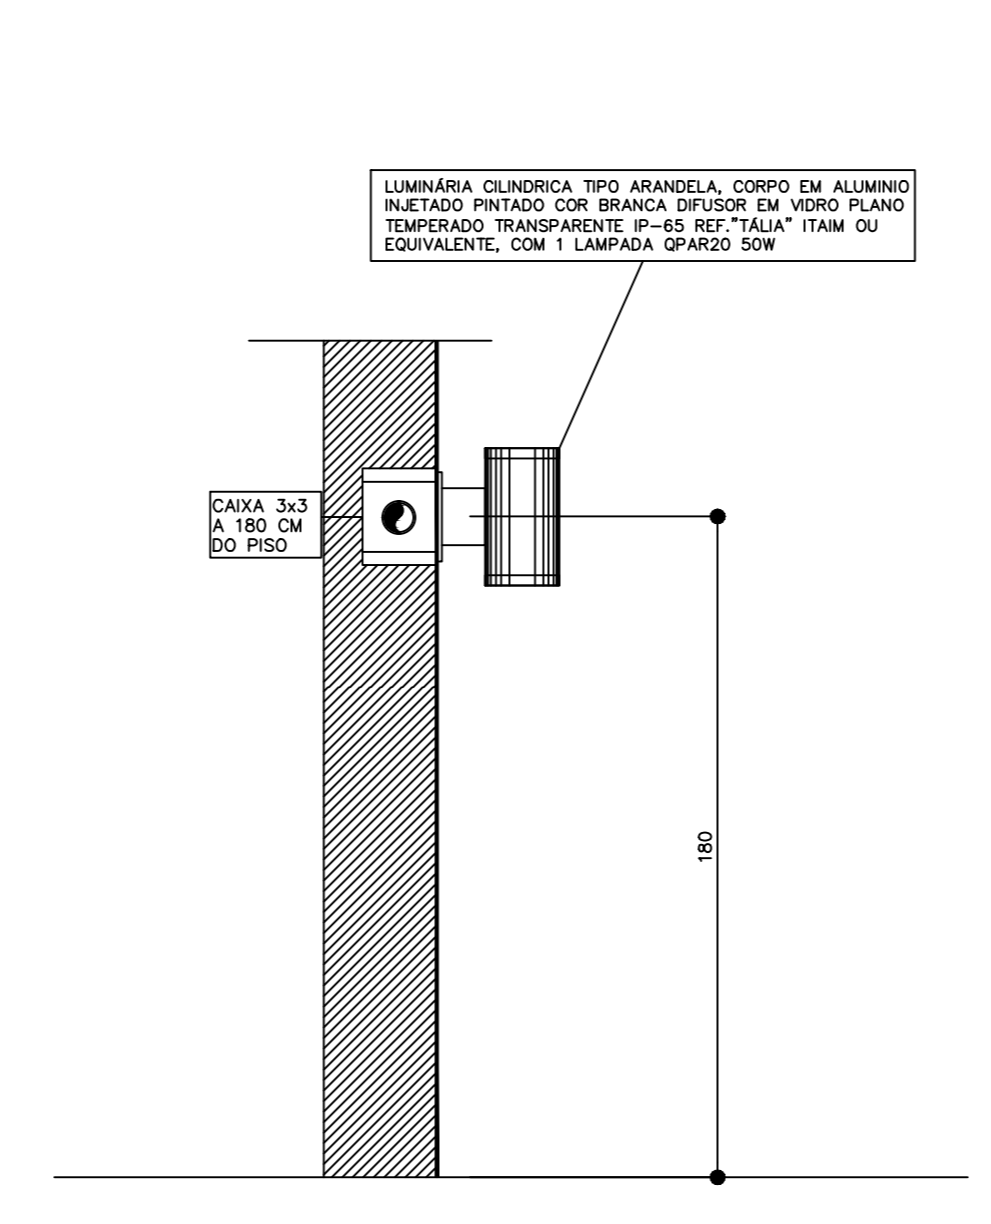

D-12 DETALHE 12- LUMINARIA NA PAREDE EXTERNA ESCALA 1:20