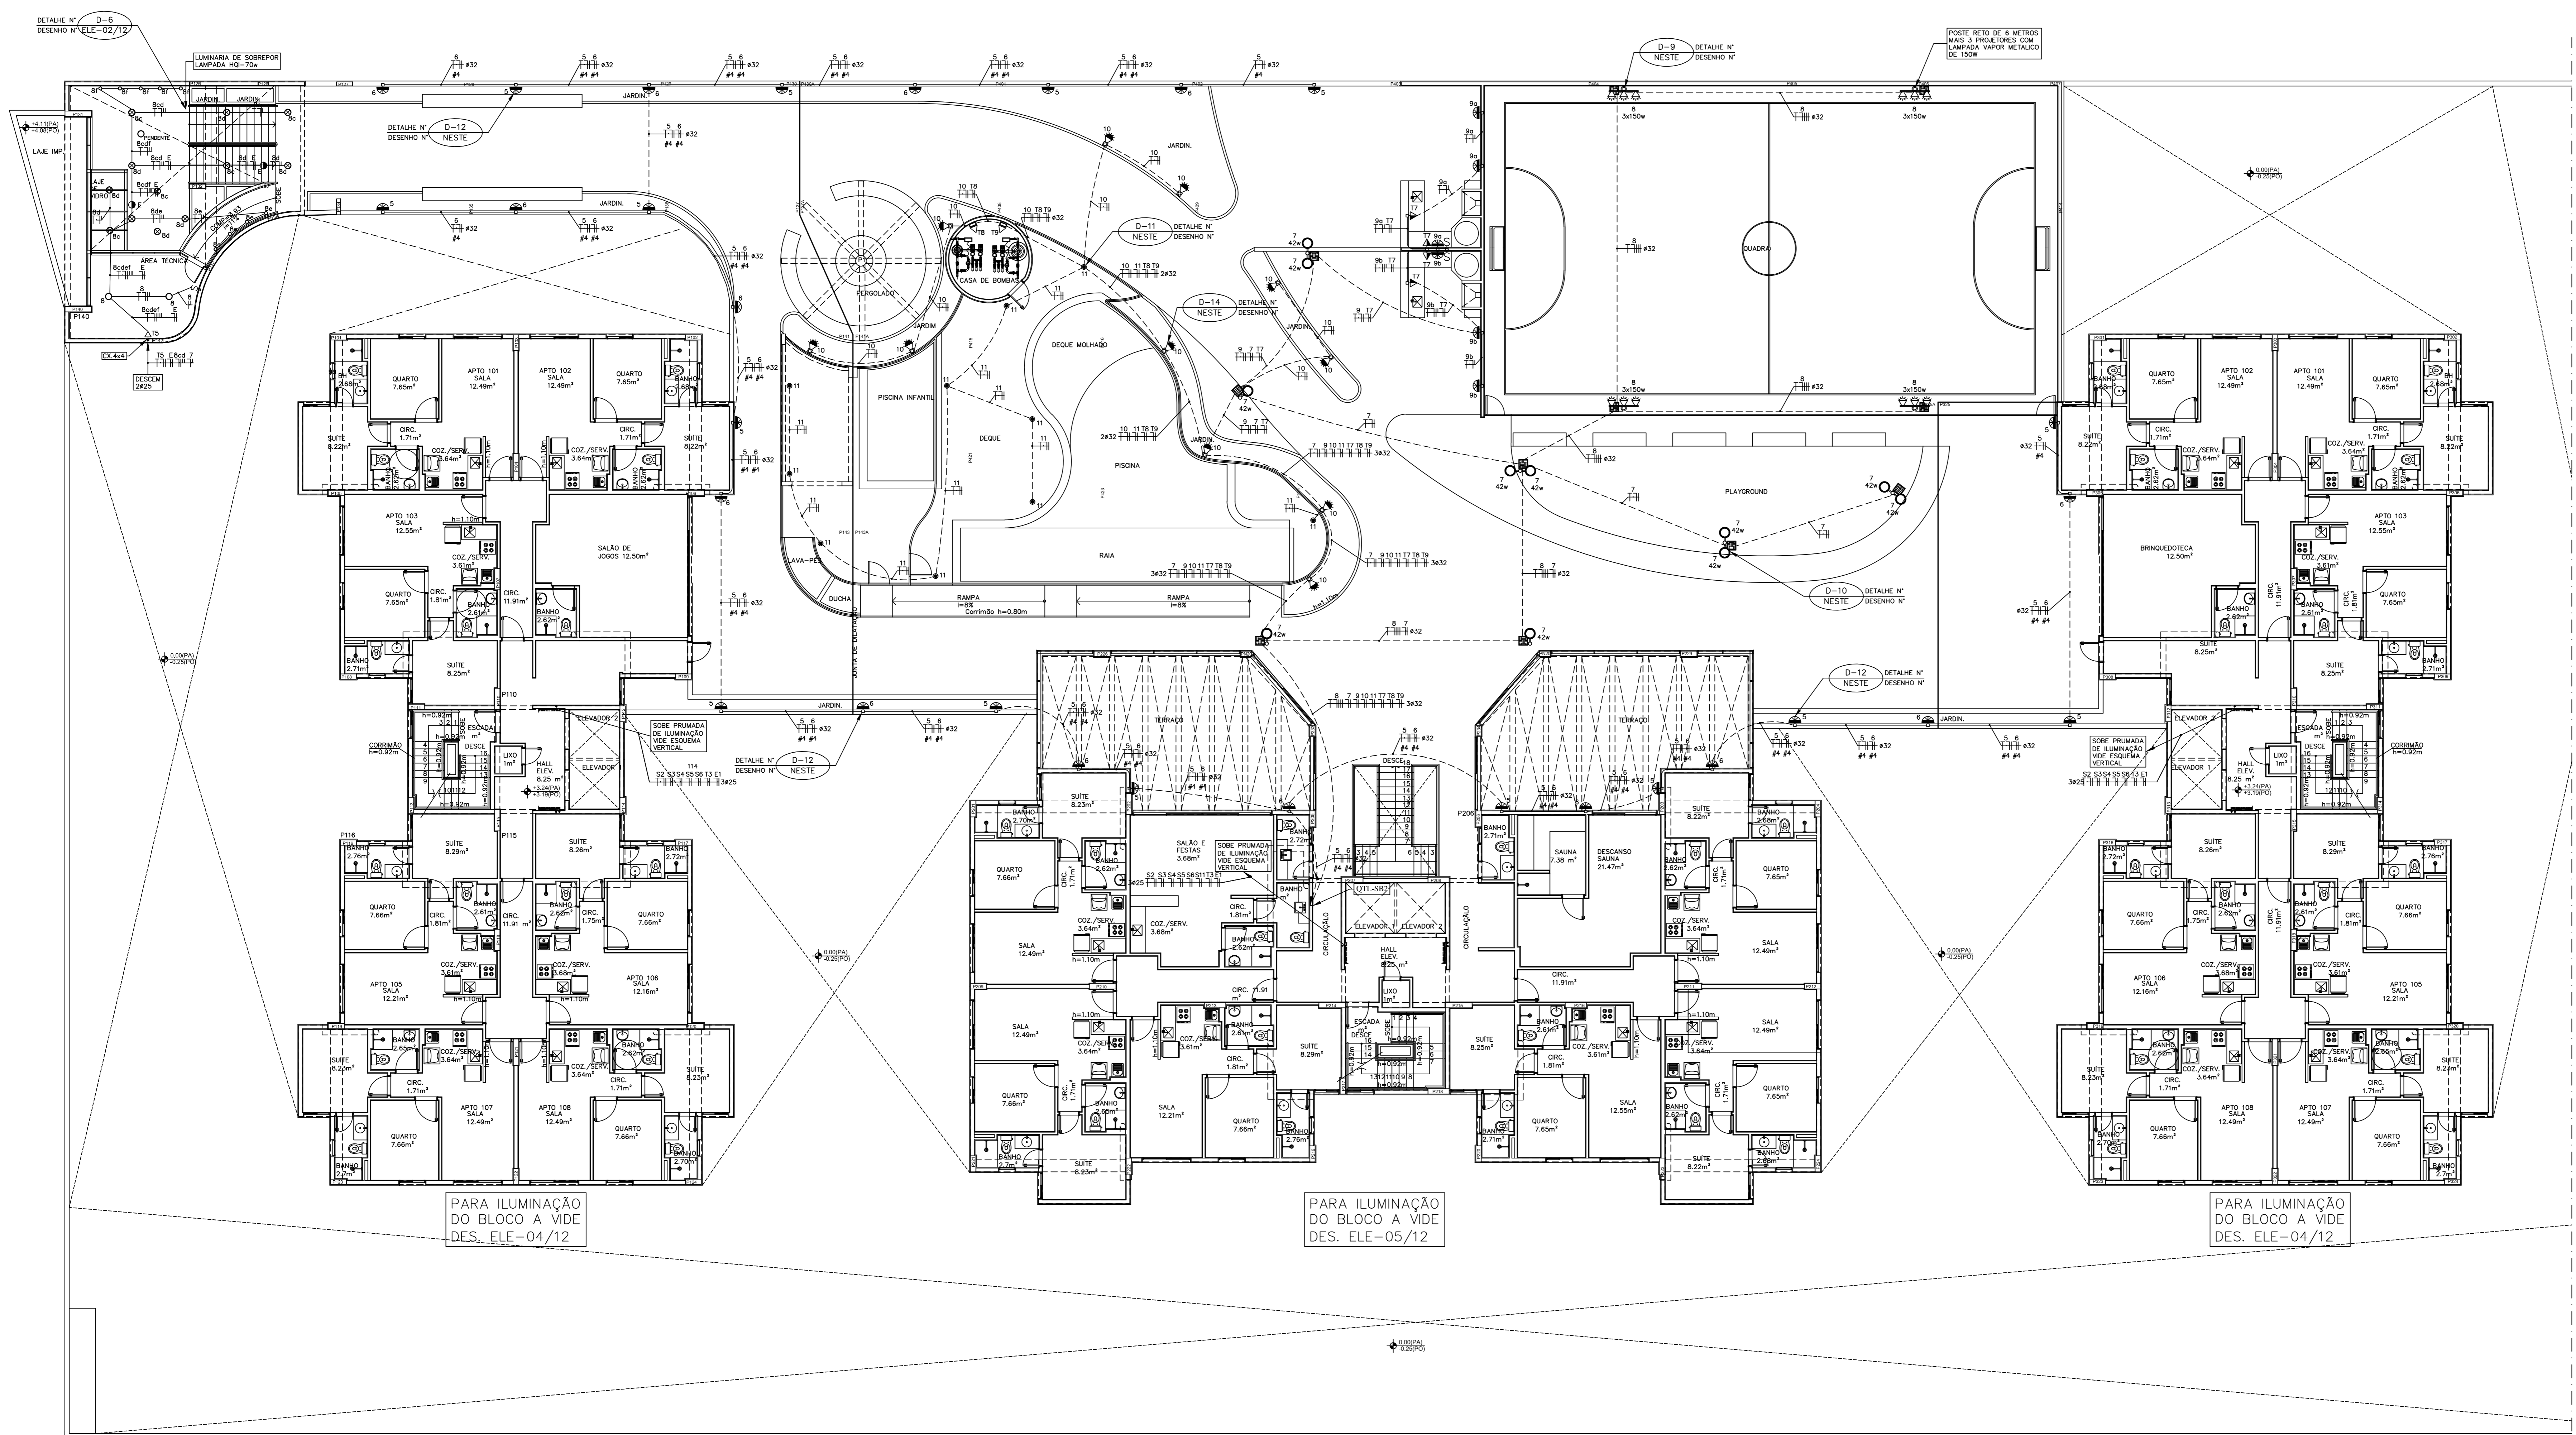

PLANTA BAIXA 1º PAVIMENTO ESCALA 1:100

PARA LEGENDAS E NOTAS VIDE DESENHO ELE-01/12

1	JUL/2015	REVISÃO 2	ILUMINAÇÃO QUARTAS
1	OUT/2014	REVISÃO 1	ACERTO DAS PRIMEIRAS
0	DEZ/2013	EMISSÃO	

N.Taffner Projetos de Instalações Ltda

SETOR: **CEILANDIA - BRASÍLIA - DISTRITO FEDERAL**
ENDEREÇO: **QUO 10 - ÁREA ESPECIAL TP**
PROPRIETÁRIO: **LEUVEN INCORPORADORA LTDA**
AUTOR DO PROJETO: **N.TAFFNER PROJETOS DE INSTALAÇÕES LTDA**
RESPONSÁVEL TÉCNICO:

PROPRIETÁRIO: _____
AUTOR DO PROJETO: _____ CREA: 6641/D-DF
RESPONSÁVEL TÉCNICO: _____ CREA:

CEB: _____ CREA: _____
ORLFO: _____

LEUVEN-CEILANDIA PROJETO DE INSTALAÇÕES
INSTALAÇÃO ELÉTRICA - ILUMINAÇÃO E TOMADAS
PLANTA BAIXA 1º PAVIMENTO ILUMINAÇÃO