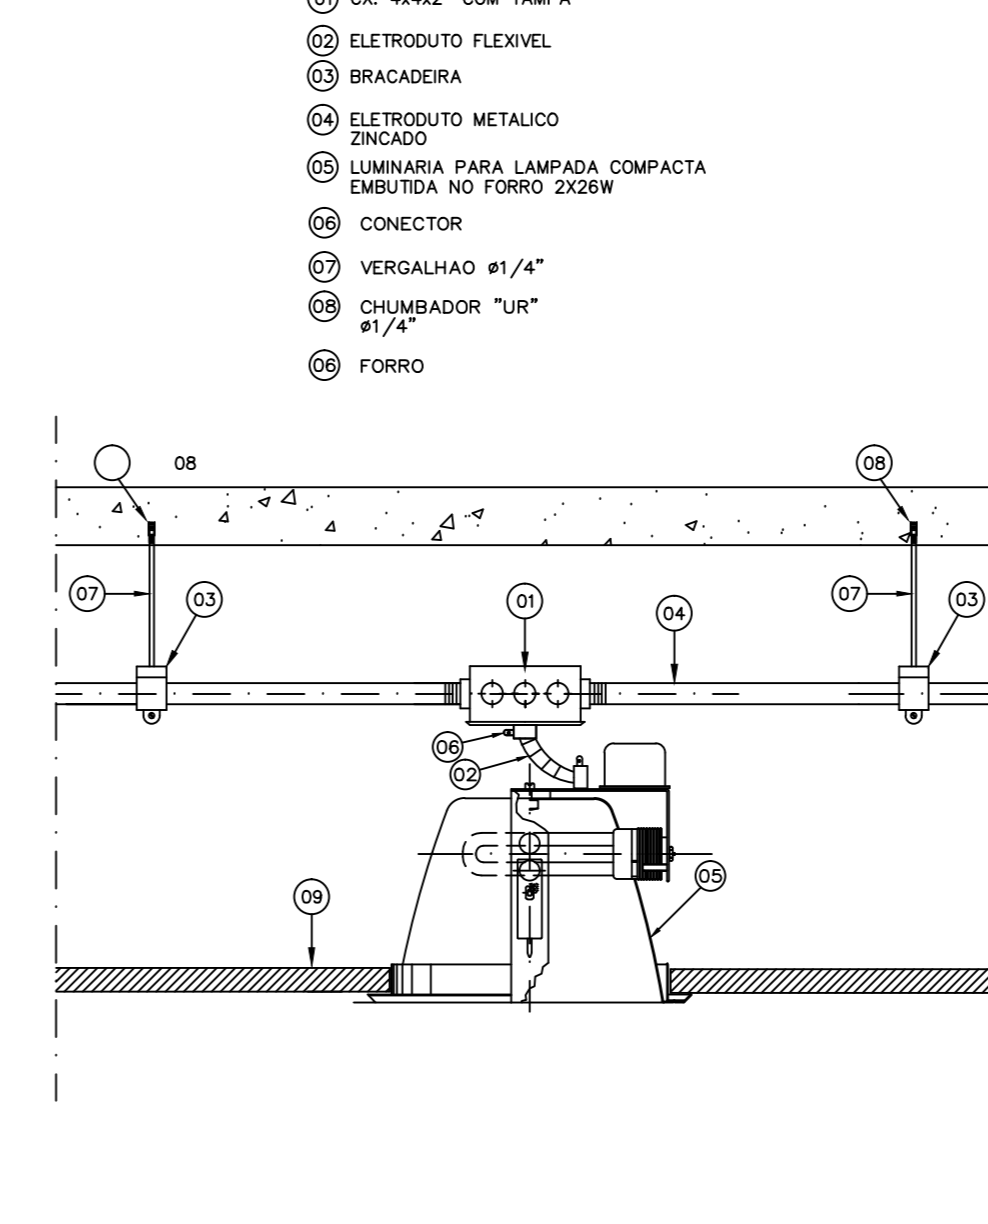

D-13 DETALHE 13- LUMINARIA EMBUTIDA NO FORRO PARA LAMPADA ELETRONICA ESCALA 1:50